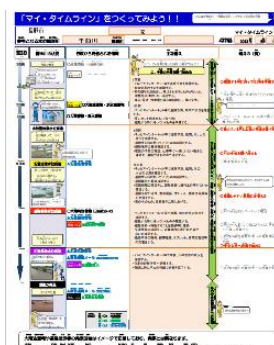

台風シーズンの到来です。
晴れ間に樋のつまり、はずれなどが
ないか外回りをチェックしてください。
何かありましたら気軽にご相談ください。